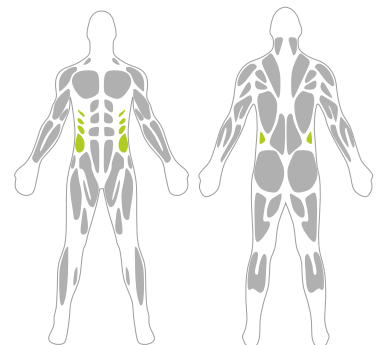

PRODUKT NR 7802

Gerätemasse

- Breite: 92 cm
- Länge: 82 cm
- Gesamthöhe: 200 cm

Sicherheitszone/Fallschutz

- Breite: 392 cm
- Länge: 459 cm

Fallhöhe

40 cm

TRAININGSEFFEKT

Stimuliert perfekt die seitlichen Muskeln. Darüber hinaus verbessert es das Gleichgewicht und entspannt.

TRAININGSPARTIEN

Produkt ist nicht für die Montage auf losen Oberflächen wie Sand, Kies, Rinde usw. bestimmt.